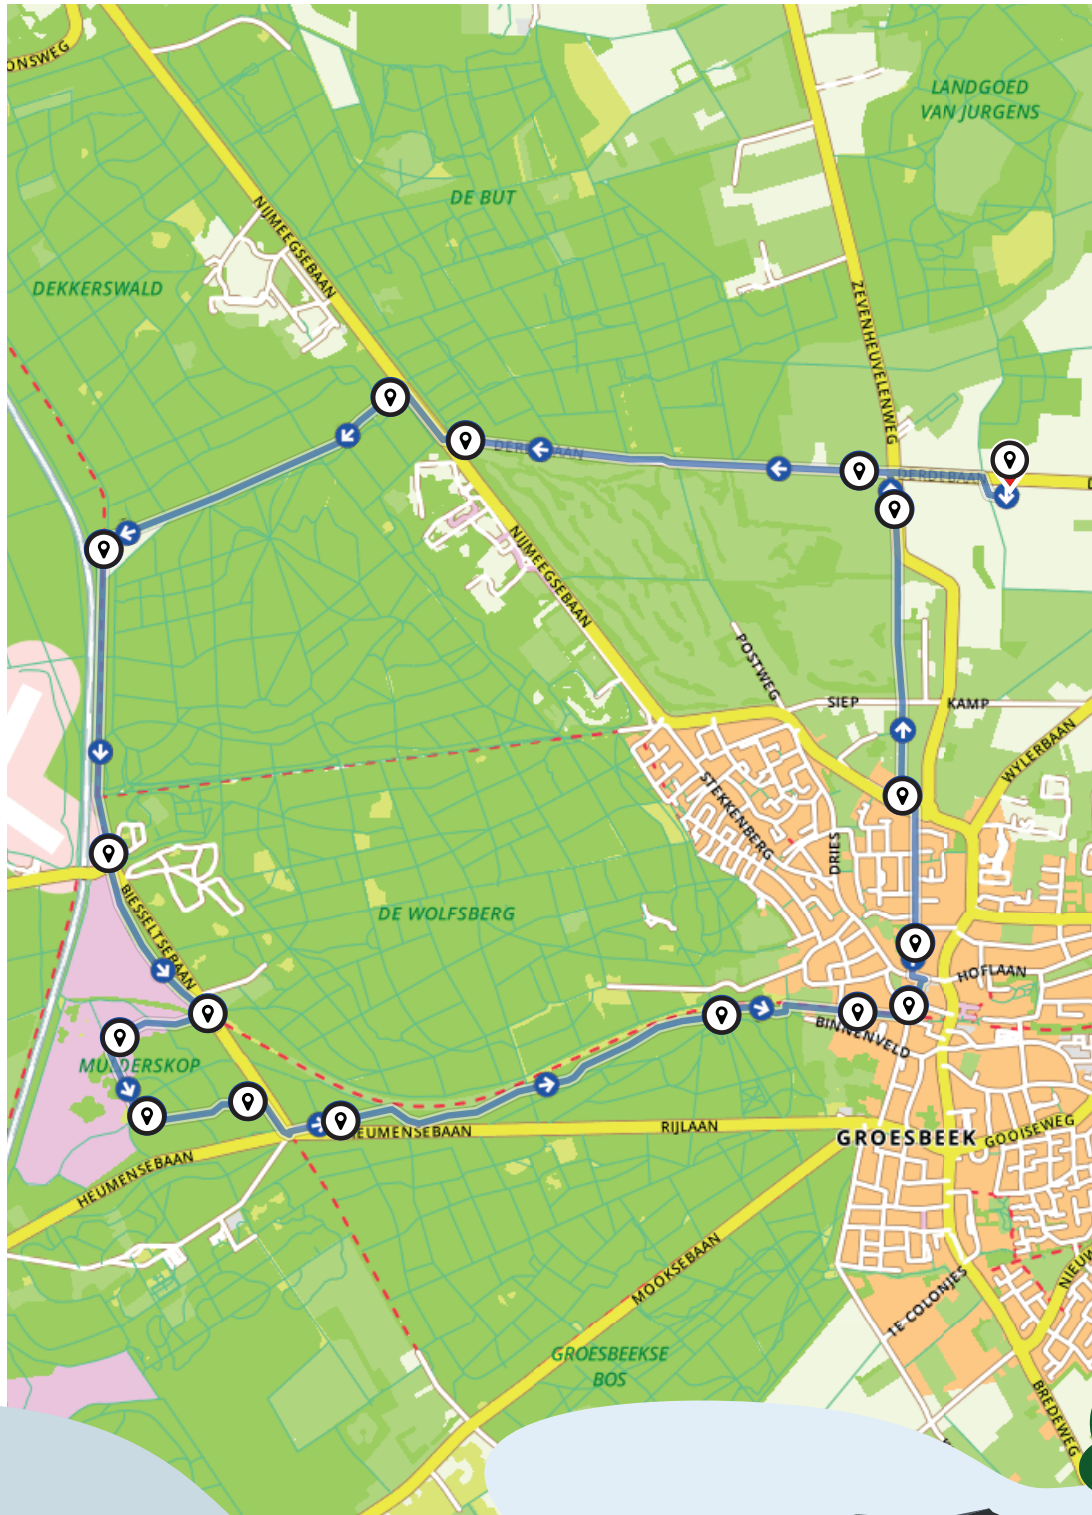

Op de Horst

VAKANTIEHUISJES

Op pad over De Wolfsberg en Mulderskop

Nederland | Gelderland | Groesbeek | 12,08 km (ongeveer 0:00 u) | Wandelroute 613870

Op de horst: ruimte, rust & natuur.