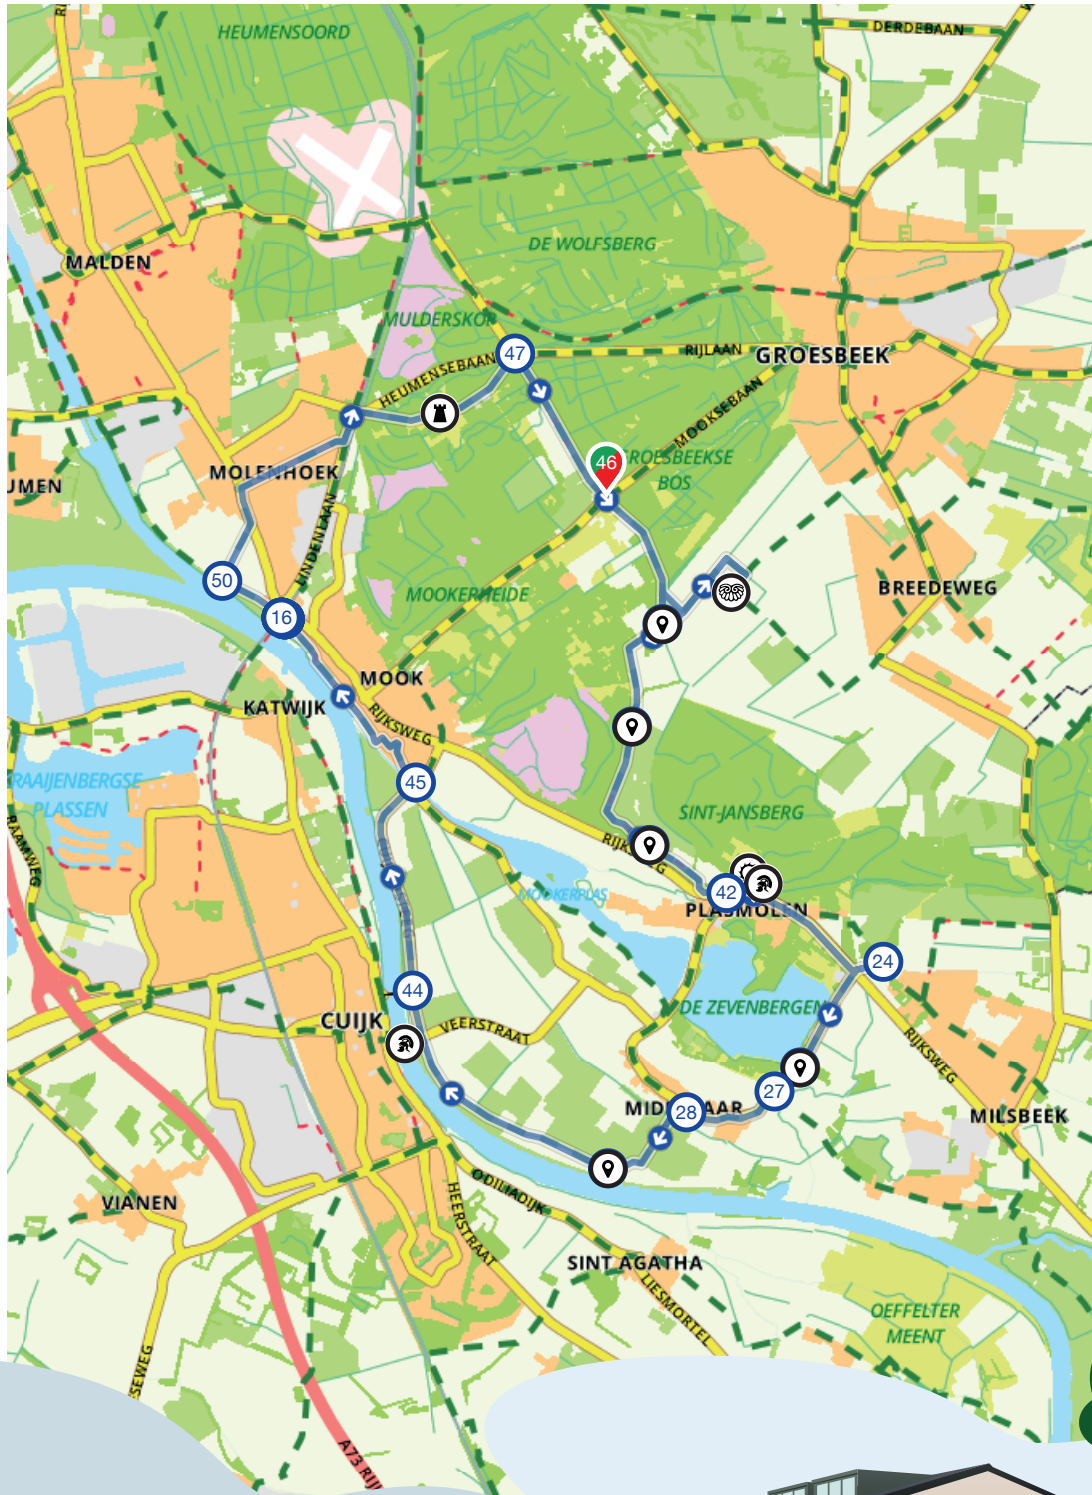

Op de Horst

VAKANTIEHUISJES

Het noordelijkste puntje van Limburg

Nederland | Gelderland | Berg en Dal | 22,17 km

Op de horst: ruimte, rust & natuur.

Routebeschrijving

#	Beschrijving	Afstand	Tijd
46	46 (Mooksebaan, 6585KS, Berg en Dal, Gelderland, Nederland)	0.00 km	0:00
↑	Volg de weg 117 m	0.12 km	0:00
↑	Volg de weg 505 m	0.62 km	0:00
↑	Volg de weg 461 m	1.08 km	0:00
Ⓟ	N51.7561, E5.9134	1.08 km	0:00
↻	Ga een scherpe bocht rechtsaf en volg deze weg 447 m	1.53 km	0:00
↶	Ga linksaf en volg deze weg 515 m	2.04 km	0:00
↷	Ga rechtsaf en volg deze weg 184 m	2.23 km	0:00
↷	Ga rechtsaf en volg deze weg 154 m	2.38 km	0:00
📍	L9: Bevrijders als sterren uit de hemel (Klein Amerika, 6562KC, Groesbeek, Gelderland, Nederland)	2.38 km	0:00
↶	Ga linksaf en volg deze weg 337 m	2.72 km	0:00
↶	Ga linksaf en volg deze weg 735 m	3.45 km	0:00
↷	Ga rechtsaf en volg deze weg 24 m	3.47 km	0:00
↶	Ga linksaf en volg deze weg 278 m	3.75 km	0:00
↶	Ga linksaf en volg deze weg 592 m	4.34 km	0:00
Ⓟ	N51.7494, E5.9101	4.34 km	0:00
↑	Volg de weg 368 m	4.71 km	0:00
↑	Volg de weg 704 m	5.41 km	0:00
Ⓟ	N51.7414, E5.9120	5.41 km	0:00
↑	Volg de weg 566 m	5.98 km	0:00
↷	Ga rechtsaf en volg deze weg 153 m	6.13 km	0:00
↶	Ga linksaf en volg deze weg 46 m	6.18 km	0:00
↶	Ga linksaf en volg deze weg 20 m	6.20 km	0:00
42	42 (Rijksweg, 6586AB, Mook en Middelaar, Limburg, Nederland)	6.20 km	0:00