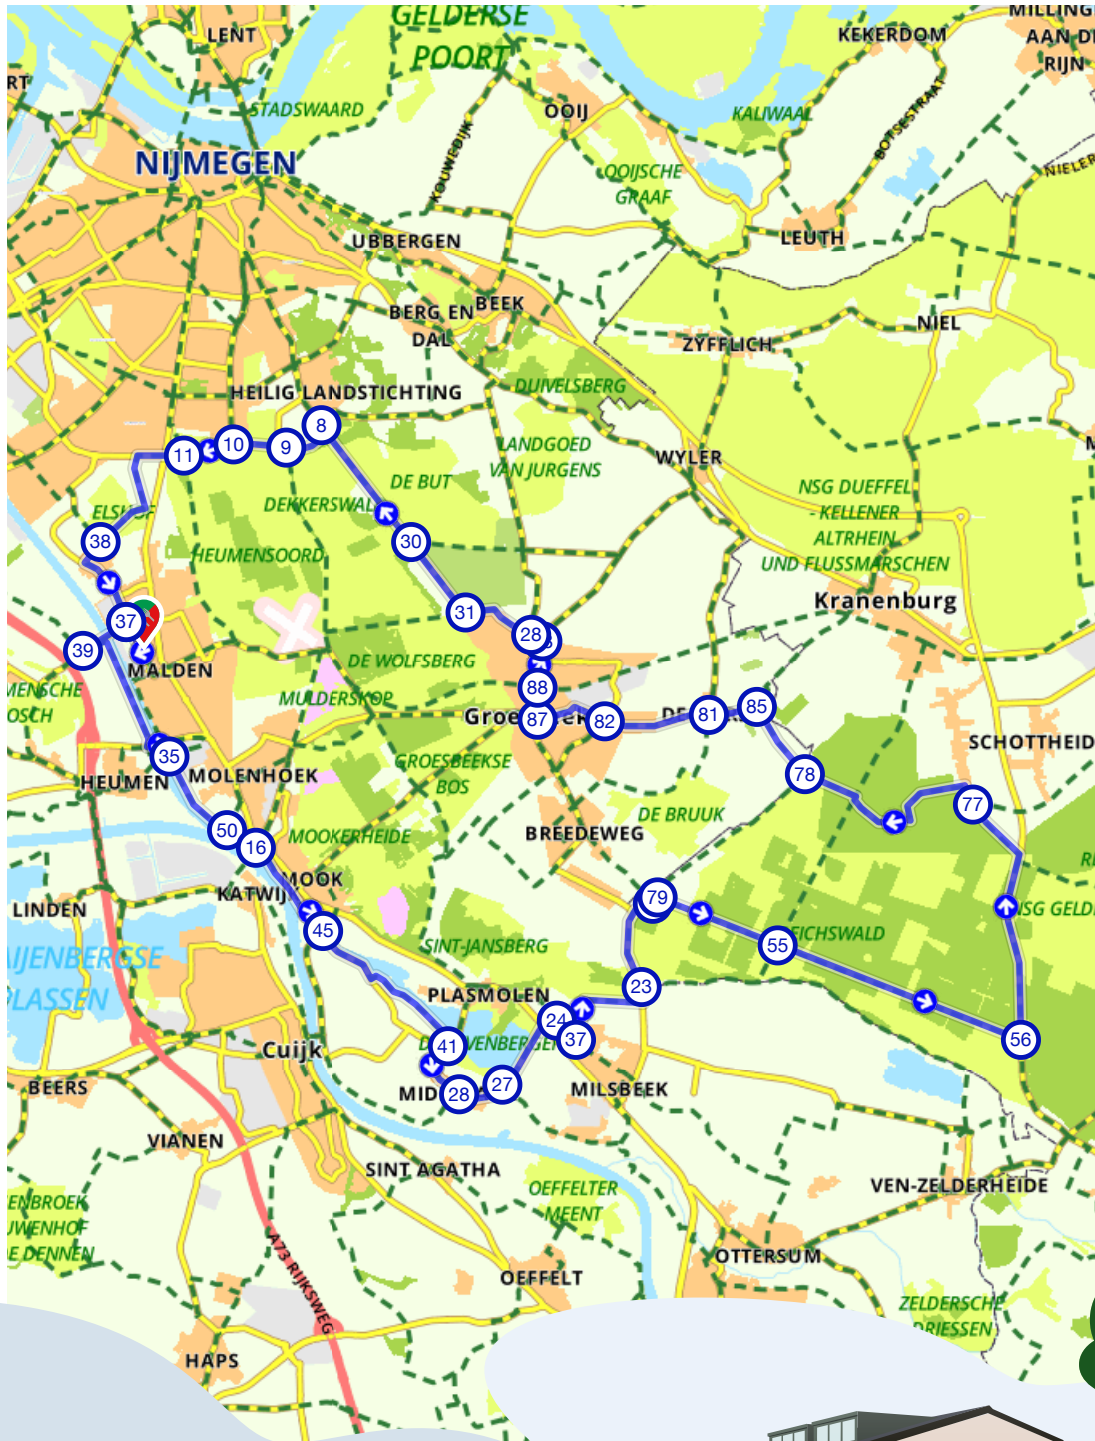

Op de Horst

VAKANTIEHUISJES

Fietsen door de bossen rondom Groesbeek

Nederland | Gelderland | Heumen | 47,57 km (ongeveer 2:47 u)

Op de horst: ruimte, rust & natuur.

Routebeschrijving

#	Beschrijving	Afstand	Tijd
	Restaurant Lime (Raadhuisstraat, 6581 AL, Heumen, Gelderland, Nederland)	0.00 km	0:00
	Volg de weg 34 m	0.03 km	0:00
	Ga rechtsaf en volg deze weg 398 m	0.43 km	0:00
	Houd links aan en volg deze weg 61 m	0.49 km	0:00
	Ga rechtsaf en volg deze weg 9 m	0.50 km	0:00
	Ga linksaf en volg deze weg 15 m	0.51 km	0:00
	37 (Broekkant, 6581AH, Heumen, Gelderland, Nederland)	0.51 km	0:00
	39 (Burchtselaan, 6582BV, Heumen, Gelderland, Nederland)	1.29 km	0:00
	35 (Oosterkanaaldijk, 6582AG, Heumen, Gelderland, Nederland)	3.78 km	0:00
	50 (Spijkerweg, 6584AB, Mook en Middelaar, Limburg, Nederland)	5.20 km	0:00
	16 (Maasdijk, 6585AK, Mook en Middelaar, Limburg, Nederland)	5.74 km	0:00
	45 (Startsedijk, 6585BV, Mook en Middelaar, Limburg, Nederland)	7.50 km	0:00
	41 (Katerbosseweg, 6587AJ, Mook en Middelaar, Limburg, Nederland)	10.25 km	0:00
	28 (Dorpsstraat, 6587, Mook en Middelaar, Limburg, Nederland)	11.25 km	0:00
	27 (Pastoorsdijk, 6587AP, Mook en Middelaar, Limburg, Nederland)	12.00 km	0:00
	24 (Langstraat, 6596BN, Gennep, Limburg, Nederland)	13.30 km	0:00
	37 (Rozenbroek, 6596DA, Gennep, Limburg, Nederland)	13.72 km	0:00
	23 (Grensweg, 6596MJ, Gennep, Limburg, Nederland)	15.42 km	0:00
	79 (Grafwegener Straße, 47559, Kranenburg, Noordrijn-Westfalen, Duitsland)	16.96 km	0:00
	79	17.07 km	0:00
	55 (Kartenspielerweg, 47559, Kranenburg, Noordrijn-Westfalen, Duitsland)	18.97 km	0:00
	56 (Kartenspielerweg, 47559, Kranenburg, Noordrijn-Westfalen, Duitsland)	22.84 km	0:00
	77 (Gocher Straße, 47559, Kranenburg, Noordrijn-Westfalen, Duitsland)	26.65 km	0:00
	78 (Ketelstraat, 6562LG, Berg en Dal, Gelderland, Nederland)	29.97 km	0:00